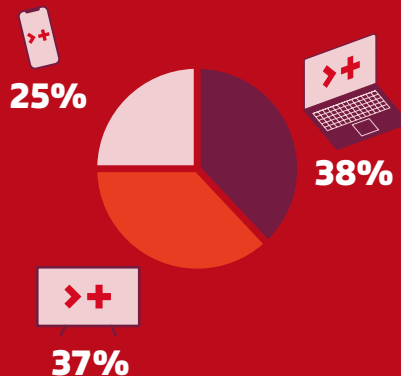

Ein optimierter und nahtloser Zugriff auf den Schweizer Film

Dank persönlichem Login werden Ihre Präferenzen in Ihrem Profil gespeichert und Sie können von **diversen Geräten auf Ihr Profil zugreifen**:

TV

Swisscom blue TV, Apple TV, Android TV, Samsung TV, TV Plus, Amazon Fire TV, Philips TV, Chromecast, Quickline, Net+; weitere folgen

Smartphones und Mobilgeräte

iOS und Android

Desktop-Computer

Ein personalisiertes Erlebnis

Das Login ermöglicht es Ihnen, Filme, Serien und Dokus dort weiterzuschauen, wo Sie sie unterbrochen haben sowie Titel, die Sie sich später anschauen wollen, auf «Meine Liste» zu setzen. Ausserdem schlägt Play Suisse Ihnen neue Inhalte ganz nach Ihrem Geschmack vor, damit Sie **die ganze Bandbreite an erstklassigen Produktionen entdecken können**.

Play Suisse ist immer mit dabei

Für alle Einwohner:innen der Schweiz ist es sogar möglich, **Play Suisse innerhalb der EU zu nutzen**: Öffnen Sie die Profil-Einstellungen, geben Sie Ihre Mobiltelefonnummer sowie Ihre Postleitzahl ein und aktivieren Sie die Funktion vor Ihren Ferien. **So geniessen Sie Play Suisse wann und wo Sie wollen!**

Verteilung der Nutzungszeit nach Bildschirm