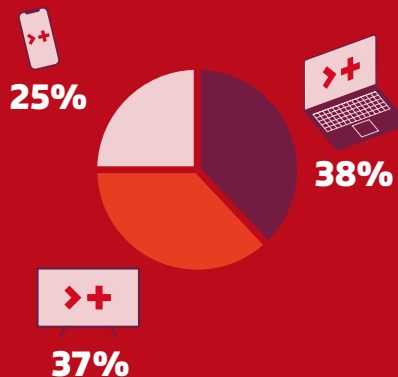

Un accès optimisé et multi-support au cinéma suisse

Votre profil vous permet de passer facilement d'un appareil à un autre, en conservant vos préférences et en vous offrant **vos programmes préférés sur les supports suivants:**

TV

Swisscom blue TV, Apple TV, Android TV, Samsung TV, TV Plus, Amazon Fire TV, Philips TV, Chromecast, Net+; d'autres suivront

Smartphones et appareils mobiles

iOS et Android

Ordinateurs

Une expérience personnalisée

Votre compte vous permet également de poursuivre les films, les séries et les documentaires que vous avez déjà commencés et ajouter des titres à «Ma liste» pour les regarder plus tard. Pour favoriser la découverte, Play Suisse vous propose régulièrement de nouvelles productions selon vos goûts, vous invitant à **découvrir l'univers multifacettes du cinéma suisse.**

Emmenez Play Suisse avec vous

Pour tous.les les résident.es suisses, il est même possible de **profiter de Play Suisse depuis l'UE:** ouvrez les paramètres de votre profil, entrez votre numéro de téléphone et votre code postal suisse, puis activez la fonction. **Play Suisse est toujours avec vous!**

Répartition du temps de visionnage par écran